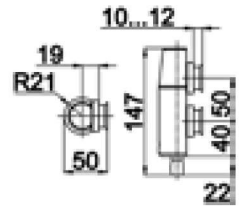

TB-731

SSS

ОСЬ НА ФРАМУГУ

совместима с TB-720;
смотри схему установки на стр. 9 (рис. 2)

TB-731	под зенковку
TB-731A	без зенковки

TB-740

SSS

ФИТИНГ УГЛОВОЙ С ОСЬЮ

плоский;
совместим с TB-720;
смотри схему установки на стр. 9 (рис. 2)

TB-740	под зенковку
TB-740A	без зенковки

TB-760

SSS

ФИТИНГ УГЛОВОЙ

плоский;
смотри схему установки
на стр. 9 (рис. 2)

TB-760	под зенковку
TB-760A	без зенковки

TB-761

SSS

ФИТИНГ УГЛОВОЙ

со стопором;
плоский;
смотри схему установки
на стр. 9 (рис. 2)

TB-761	под зенковку
TB-761A	без зенковки

TB-745

SSS

ФИТИНГ УГЛОВОЙ С ОСЬЮ

цилиндрический;
совместим с TB-720;
смотри схему установки на стр. 9 (рис. 2)

TB-745	под зенковку
TB-745A	без зенковки

TB-765

SSS

ФИТИНГ УГЛОВОЙ

цилиндрический;
смотри схему установки на стр. 9 (рис. 2)

TB-765	под зенковку
TB-765A	без зенковки

TB-770

SSS

СТОПОР НА СТЕКЛО

плоский

TB-770	под зенковку
TB-770A	без зенковки