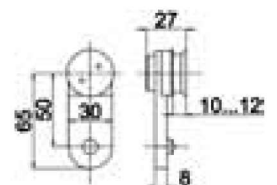

TB-731

SSS

ОСЬ НА ФРАМУГУ

совместима с TB-720;
смотри схему установки на стр. 9 (рис. 2)

TB-731	под зенковку
TB-731A	без зенковки

TB-740

SSS

ФИТИНГ УГЛОВОЙ С ОСЬЮ

плоский;
совместим с TB-720;
смотри схему установки на стр. 9 (рис. 2)

TB-740	под зенковку
TB-740A	без зенковки

TB-760

SSS

ФИТИНГ УГЛОВОЙ

плоский;
смотри схему установки
на стр. 9 (рис. 2)

TB-760	под зенковку
TB-760A	без зенковки

TB-761

SSS

ФИТИНГ УГЛОВОЙ

со стопором;
плоский;
смотри схему установки
на стр. 9 (рис. 2)

TB-761	под зенковку
TB-761A	без зенковки

TB-745

SSS

ФИТИНГ УГЛОВОЙ С ОСЬЮ

цилиндрический;
совместим с TB-720;
смотри схему установки на стр. 9 (рис. 2)

TB-745	под зенковку
TB-745A	без зенковки

TB-765

SSS

ФИТИНГ УГЛОВОЙ

цилиндрический;
смотри схему установки на стр. 9 (рис. 2)

TB-765	под зенковку
TB-765A	без зенковки

TB-770

SSS

СТОПОР НА СТЕКЛО

плоский

TB-770	под зенковку
TB-770A	без зенковки