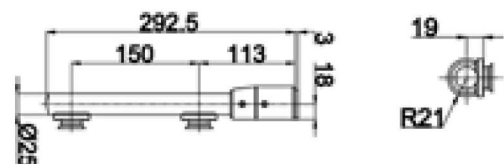

TB-510

SSS

НИЖНЯЯ ПЕТЛЯ

совместима с Т-110-12, Т-84D, Т-86D;
смотри схему установки на стр. 9 (рис. 1, 2)

TB-510	под зенковку
TB-510A	без зенковки

TB-520

SSS

ПЕТЛЯ ВЕРХНЯЯ

совместима с Т-133, ТВ-530, ТВ-540;
смотри схему установки на стр. 9 (рис. 1, 2)

TB-520	под зенковку
TB-520A	без зенковки

TB-530

SSS

ФИТИНГ НА ФРАМУГУ С ОСЬЮ

совместим с ТВ-520;
смотри схему установки на стр. 9 (рис. 2)

TB-530	под зенковку
TB-530A	без зенковки

TB-540

SSS

ФИТИНГ УГЛОВОЙ С ОСЬЮ

совместим с ТВ-520;
смотри схему установки на стр. 9 (рис. 2)

TB-540	под зенковку
TB-540A	без зенковки

TB-710

SSS

ПЕТЛЯ НИЖНЯЯ

совместима с Т-110-12, Т-84D, Т-86D;
смотри схему установки на стр. 9 (рис. 1, 2)

TB-710	под зенковку
TB-710A	без зенковки

TB-720

SSS

ПЕТЛЯ ВЕРХНЯЯ

совместима с Т-133, ТВ-740, ТВ-730,
ТВ-731, ТВ-745;
смотри схему установки на стр. 9 (рис. 1, 2)

TB-720	под зенковку
TB-720A	без зенковки

TB-730

SSS

ФИТИНГ НА ФРАМУГУ С ОСЬЮ

совместим с ТВ-720;
смотри схему установки на стр. 9 (рис. 1)

TB-730	под зенковку
TB-730A	без зенковки