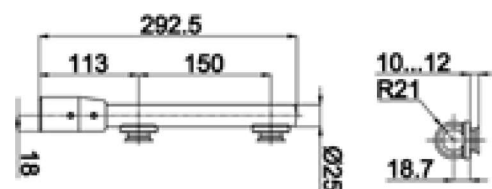

ПЕТЛЯ НИЖНЯЯ

совместима с Т-110-12, Т-84D, Т-86D;
смотри схему установки на стр. 9 (рис. 1, 2)

TB-710	под зенковку
TB-710A	без зенковки