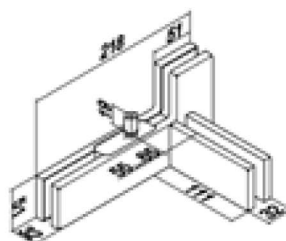

ФИТИНГ

угловой;
с осью и ребром жесткости;
левый (L) и правый (R);
для стекла 10, 12 мм;
совместим с T-120;
*расчет ребер жесткости
для T-141 см. на стр. 4*