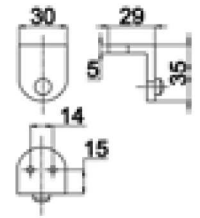

ТВ-771

СТОПОР НА СТЕНУ/ПОТОЛОК
плоский

SSS

ТВ-821

КОННЕКТОР
стекло – потолок/стена

SSS

ТВ-821	под зенковку
ТВ-821А	без зенковки

ТВ-820

SSS

ТВ-820	под зенковку
ТВ-820А	без зенковки

ТТ-900

SSS