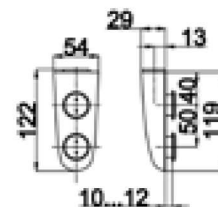

TB-510

SSS

НИЖНЯЯ ПЕТЛЯ

совместима с Т-110-12, Т-84D, Т-86D;
смотри схему установки на стр. 9 (рис. 1, 2)

TB-510	под зенковку
TB-510A	без зенковки

TB-520

SSS

ПЕТЛЯ ВЕРХНЯЯ

совместима с Т-133, ТВ-530, ТВ-540;
смотри схему установки на стр. 9 (рис. 1, 2)

TB-520	под зенковку
TB-520A	без зенковки

TB-530

SSS

ФИТИНГ НА ФРАМУГУ С ОСЬЮ

совместим с ТВ-520;
смотри схему установки на стр. 9 (рис. 2)

TB-530	под зенковку
TB-530A	без зенковки

TB-540

SSS

ФИТИНГ УГЛОВОЙ С ОСЬЮ

совместим с ТВ-520;
смотри схему установки на стр. 9 (рис. 2)

TB-540	под зенковку
TB-540A	без зенковки

TB-710

SSS

ПЕТЛЯ НИЖНЯЯ

совместима с Т-110-12, Т-84D, Т-86D;
смотри схему установки на стр. 9 (рис. 1, 2)

TB-710	под зенковку
TB-710A	без зенковки

TB-720

SSS

ПЕТЛЯ ВЕРХНЯЯ

совместима с Т-133, ТВ-740, ТВ-730,
ТВ-731, ТВ-745;
смотри схему установки на стр. 9 (рис. 1, 2)

TB-720	под зенковку
TB-720A	без зенковки

TB-730

SSS

ФИТИНГ НА ФРАМУГУ С ОСЬЮ

совместим с ТВ-720;
смотри схему установки на стр. 9 (рис. 1)

TB-730	под зенковку
TB-730A	без зенковки