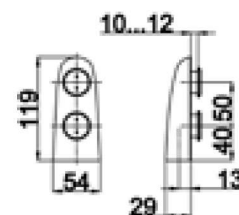

TB-510

SSS

НИЖНЯЯ ПЕТЛЯ

совместима с Т-110-12, Т-84D, Т-86D;
смотри схему установки на стр. 9 (рис. 1, 2)

TB-510	под зенковку
TB-510A	без зенковки

TB-520

SSS

ПЕТЛЯ ВЕРХНЯЯ