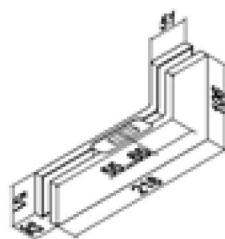

T-140

AL
PSS декор
SSS крышки

ФИТИНГ

угловой соединительный;
с осью;
для стекла 10, 12 мм;
совместим с T-120

T-140K

AL
PSS декор
SSS крышки

**ФИТИНГ**

угловой соединительный;
с ответной частью под замок;
для стекла 10, 12 мм;
совместим с T-150R

T-160A

декор
крышки

AL
PSS
SSS

**ФИТИНГ**

угловой;
для стекла 10, 12 мм

T-141 (L/R)

AL
PSS декор
SSS крышки

**ФИТИНГ**