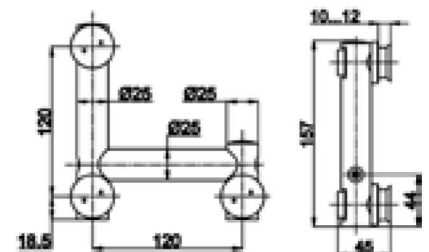

ФИТИНГ УГЛОВОЙ

со стопором;
плоский;
смотри схему установки
на стр. 9 (рис. 2)

TB-761	под зенковку
TB-761A	без зенковки

TB-745

SSS

ФИТИНГ УГЛОВОЙ С ОСЬЮ

цилиндрический;
совместим с TB-720;
смотри схему установки на стр. 9 (рис. 2)

TB-745	под зенковку
TB-745A	без зенковки

TB-765

SSS

ФИТИНГ УГЛОВОЙ

цилиндрический;
смотри схему установки на стр. 9 (рис. 2)

TB-765	под зенковку
TB-765A	без зенковки

TB-770

SSS