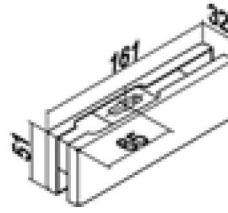

T-110

AL
PSS декор
SSS крышки

ФИТИНГ

нижний;
для стекла 10, 12 мм;
совместим с T-110-12,
T-84D, T-86D

T-110-12

PSS
SSS

НИЖНИЙ ШАРНИР

нижний поворотный узел;
совместим с T-110,
ТВ-710, T-510