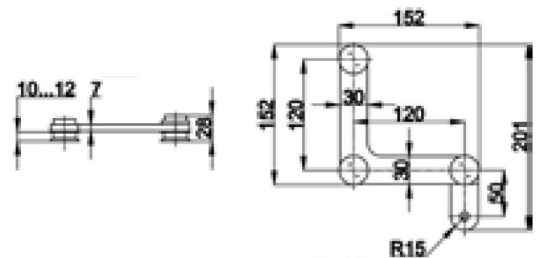

TB-740	под зенковку
TB-740A	без зенковки

TB-760

SSS

ФИТИНГ УГЛОВОЙ

плоский;
смотри схему установки
на стр. 9 (рис. 2)

TB-760	под зенковку
TB-760A	без зенковки

TB-761

SSS

ФИТИНГ УГЛОВОЙ

со стопором;
плоский;
смотри схему установки
на стр. 9 (рис. 2)

TB-761	под зенковку
TB-761A	без зенковки

TB-745

SSS

ФИТИНГ УГЛОВОЙ С ОСЬЮ

цилиндрический;
совместим с TB-720;
смотри схему установки на стр. 9 (рис. 2)