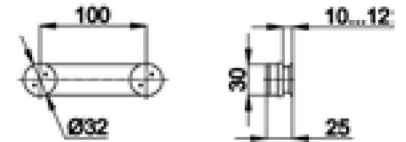

ТВ-771

СТОПОР НА СТЕНУ/ПОТОЛОК
плоский

SSS

ТВ-821

КОННЕКТОР
стекло – потолок/стена

SSS

ТВ-821	под зенковку
ТВ-821А	без зенковки

ТВ-820

SSS

ТВ-820	под зенковку
ТВ-820А	без зенковки

ТТ-900

SSS