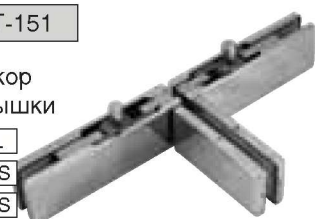

T-151

декор
крышки

AL
PSS
SSS