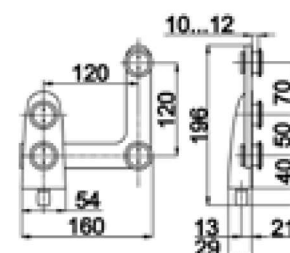

TB-530	под зенковку
TB-530A	без зенковки

TB-540

SSS

ФИТИНГ УГЛОВОЙ С ОСЬЮ

совместим с ТВ-520;
смотри схему установки на стр. 9 (рис. 2)

TB-540	под зенковку
TB-540A	без зенковки

TB-710

SSS