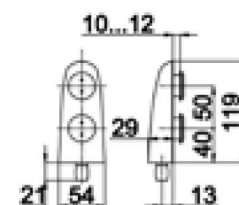

совместима с Т-133, ТВ-530, ТВ-540;
смотри схему установки на стр. 9 (рис. 1, 2)

TB-520	под зенковку
TB-520A	без зенковки

TB-530

SSS

ФИТИНГ НА ФРАМУГУ С ОСЬЮ

совместим с ТВ-520;
смотри схему установки на стр. 9 (рис. 2)

TB-530	под зенковку
TB-530A	без зенковки

TB-540

SSS

ФИТИНГ УГЛОВОЙ С ОСЬЮ

совместим с ТВ-520;
смотри схему установки на стр. 9 (рис. 2)

TB-540	под зенковку
TB-540A	без зенковки

TB-710

SSS