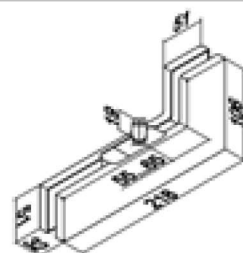

T-130P

AL
PSS декор
SSS крышки

ФИТИНГ

на фрамугу;
с осью и монтажной
пластиной;
для стекла 10, 12 мм;
совместим с T-120

T-133

PSS
SSS

ВЕРХНЯЯ ОСЬ

совместима с T-120,
ТВ-720, ТВ-520

T-140

AL
PSS декор
SSS крышки

ФИТИНГ

угловой соединительный;
с осью;
для стекла 10, 12 мм;
совместим с T-120

T-140K

AL
PSS декор
SSS крышки

**ФИТИНГ**

угловой соединительный;
с ответной частью под замок;
для стекла 10, 12 мм;
совместим с T-150R