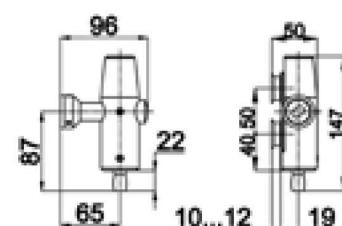

TB-720	под зенковку
TB-720A	без зенковки

TB-730

SSS

ФИТИНГ НА ФРАМУГУ С ОСЬЮ

совместим с ТВ-720;
смотри схему установки на стр. 9 (рис. 1)

TB-730	под зенковку
TB-730A	без зенковки

TB-731

SSS

ОСЬ НА ФРАМУГУ

совместима с TB-720;
смотри схему установки на стр. 9 (рис. 2)

TB-731	под зенковку
TB-731A	без зенковки

TB-740

SSS

ФИТИНГ УГЛОВОЙ С ОСЬЮ

плоский;
совместим с TB-720;
смотри схему установки на стр. 9 (рис. 2)