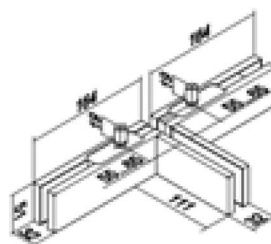

угловой;
с осью и ребром жесткости;
левый (L) и правый (R);
для стекла 10, 12 мм;
совместим с T-120;
*расчет ребер жесткости
для T-141 см. на стр. 4*

T-151

декор
крышки

AL
PSS
SSS

**ФИТИНГ НА 2 ДВЕРИ**

на фрамугу;
с осями и ребром жесткости;
для стекла 10, 12 мм;
совместим с T-120;
*расчет ребер жесткости
для T-151 см. на стр. 4*

TB-510

SSS

НИЖНЯЯ ПЕТЛЯ

совместима с Т-110-12, Т-84D, Т-86D;
смотри схему установки на стр. 9 (рис. 1, 2)

TB-510	под зенковку
TB-510A	без зенковки

TB-520

SSS

ПЕТЛЯ ВЕРХНЯЯ