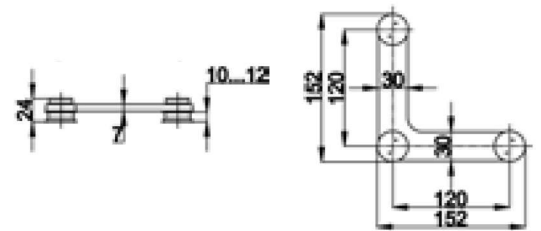

TB-740	под зенковку
TB-740A	без зенковки

TB-760

SSS

ФИТИНГ УГЛОВОЙ

плоский;
смотри схему установки
на стр. 9 (рис. 2)

TB-760	под зенковку
TB-760A	без зенковки

TB-761

SSS

ФИТИНГ УГЛОВОЙ

со стопором;
плоский;
смотри схему установки
на стр. 9 (рис. 2)

TB-761	под зенковку
TB-761A	без зенковки

TB-745

SSS

ФИТИНГ УГЛОВОЙ С ОСЬЮ

цилиндрический;
совместим с TB-720;
смотри схему установки на стр. 9 (рис. 2)