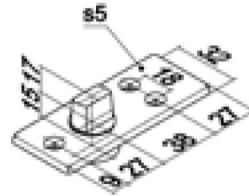

T-110

AL
PSS декор
SSS крышки

ФИТИНГ

нижний;
для стекла 10, 12 мм;
совместим с T-110-12,
T-84D, T-86D

T-110-12

PSS
SSS

НИЖНИЙ ШАРНИР

нижний поворотный узел;
совместим с T-110,
ТВ-710, T-510