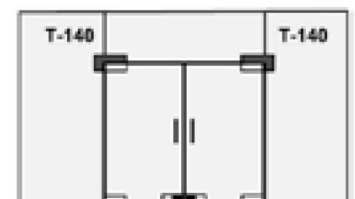

T-110

AL
PSS декор
SSS крышки

ФИТИНГ

нижний;
для стекла 10, 12 мм;
совместим с T-110-12,
T-84D, T-86D

T-110-12

PSS
SSS

НИЖНИЙ ШАРНИР

нижний поворотный узел;
совместим с T-110,
ТВ-710, T-510

T-120

AL
PSS декор
SSS крышки

ФИТИНГ

верхний;
для стекла 10, 12 мм;
совместим с T-133,
T-130S/P, T-140, T-141L/R

T-130S

AL
PSS декор
SSS крышки

ФИТИНГ

на фрамугу;
с осью и анкером;
для стекла 10, 12 мм;
совместим с T-120

T-130P

AL
PSS декор
SSS крышки

ФИТИНГ

на фрамугу;
с осью и монтажной
пластиной;
для стекла 10, 12 мм;
совместим с T-120

T-133

PSS
SSS

ВЕРХНЯЯ ОСЬ

совместима с T-120,
ТВ-720, ТВ-520

T-140

AL
PSS декор
SSS крышки

ФИТИНГ

угловой соединительный;
с осью;
для стекла 10, 12 мм;
совместим с T-120