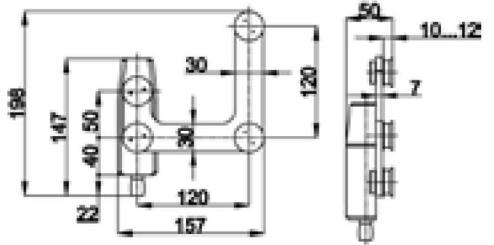

ОСЬ НА ФРАМУГУ

совместима с TB-720;
смотри схему установки на стр. 9 (рис. 2)

TB-731	под зенковку
TB-731A	без зенковки

TB-740

SSS

ФИТИНГ УГЛОВОЙ С ОСЬЮ

плоский;
совместим с TB-720;
смотри схему установки на стр. 9 (рис. 2)

TB-740	под зенковку
TB-740A	без зенковки

TB-760

SSS

ФИТИНГ УГЛОВОЙ

плоский;
смотри схему установки
на стр. 9 (рис. 2)

TB-760	под зенковку
TB-760A	без зенковки

TB-761

SSS