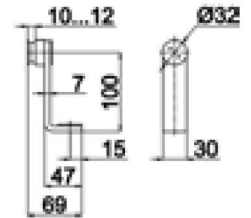

TB-745	под зенковку
TB-745A	без зенковки

TB-765

SSS

ФИТИНГ УГЛОВОЙ

цилиндрический;
смотри схему установки на стр. 9 (рис. 2)

TB-765	под зенковку
TB-765A	без зенковки

TB-770

SSS

СТОПОР НА СТЕКЛО

плоский

TB-770	под зенковку
TB-770A	без зенковки

ТВ-771

СТОПОР НА СТЕНУ/ПОТОЛОК
плоский

SSS

ТВ-821

КОННЕКТОР
стекло – потолок/стена