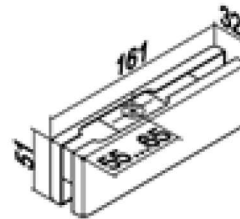

T-110

AL
PSS декор
SSS крышки

ФИТИНГ

нижний;
для стекла 10, 12 мм;
совместим с T-110-12,
T-84D, T-86D

T-110-12

PSS
SSS

НИЖНИЙ ШАРНИР

нижний поворотный узел;
совместим с T-110,
ТВ-710, T-510

T-120

AL
PSS декор
SSS крышки

ФИТИНГ

верхний;
для стекла 10, 12 мм;
совместим с T-133,
T-130S/P, T-140, T-141L/R

T-130S

AL
PSS декор
SSS крышки

ФИТИНГ

на фрамугу;
с осью и анкером;
для стекла 10, 12 мм;
совместим с T-120

T-130P

AL
PSS декор
SSS крышки

ФИТИНГ

на фрамугу;
с осью и монтажной
пластиной;
для стекла 10, 12 мм;
совместим с T-120

T-133

PSS
SSS

ВЕРХНЯЯ ОСЬ

совместима с T-120,
ТВ-720, ТВ-520

T-140

AL
PSS декор
SSS крышки

ФИТИНГ

угловой соединительный;
с осью;
для стекла 10, 12 мм;
совместим с T-120