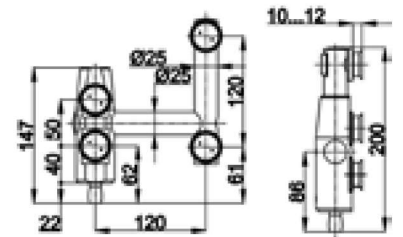

TB-740	под зенковку
TB-740A	без зенковки

TB-760

SSS

ФИТИНГ УГЛОВОЙ

плоский;
смотри схему установки
на стр. 9 (рис. 2)

TB-760	под зенковку
TB-760A	без зенковки

TB-761

SSS

ФИТИНГ УГЛОВОЙ

со стопором;
плоский;
смотри схему установки
на стр. 9 (рис. 2)

TB-761	под зенковку
TB-761A	без зенковки

TB-745

SSS

ФИТИНГ УГЛОВОЙ С ОСЬЮ

цилиндрический;
совместим с TB-720;
смотри схему установки на стр. 9 (рис. 2)

TB-745	под зенковку
TB-745A	без зенковки

TB-765

SSS

ФИТИНГ УГЛОВОЙ

цилиндрический;
смотри схему установки на стр. 9 (рис. 2)

TB-765	под зенковку
TB-765A	без зенковки

TB-770

SSS