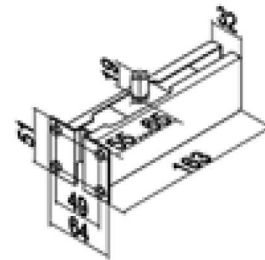

T-110

AL
PSS декор
SSS крышки

ФИТИНГ

нижний;
для стекла 10, 12 мм;
совместим с T-110-12,
T-84D, T-86D

T-110-12

PSS
SSS

НИЖНИЙ ШАРНИР

нижний поворотный узел;
совместим с T-110,
ТВ-710, T-510

T-120

AL
PSS декор
SSS крышки

ФИТИНГ

верхний;
для стекла 10, 12 мм;
совместим с T-133,
T-130S/P, T-140, T-141L/R

T-130S

AL
PSS декор
SSS крышки

ФИТИНГ

на фрамугу;
с осью и анкером;
для стекла 10, 12 мм;
совместим с T-120

T-130P

AL
PSS декор
SSS крышки

ФИТИНГ

на фрамугу;
с осью и монтажной
пластиной;
для стекла 10, 12 мм;
совместим с T-120

T-133

PSS
SSS

ВЕРХНЯЯ ОСЬ

совместима с T-120,
ТВ-720, ТВ-520

T-140

AL
PSS декор
SSS крышки

ФИТИНГ

угловой соединительный;
с осью;
для стекла 10, 12 мм;
совместим с T-120