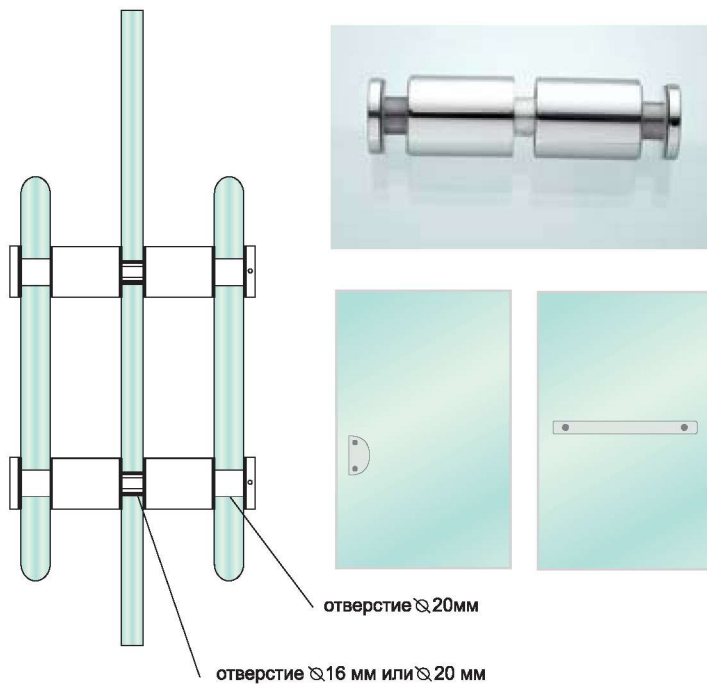

Н 15

D: 38mm, 50mm.

Н 19 Соединитель для ручки из стекла

- материал - нержавеющая сталь SUS304
- применительно к любому дизайну ручки
- подходит для 10 12 и 15 мм стеклянных дверей

Н 17

Размеры (мм)

L1(C/C)	D
425	27

Н 18

Размеры (мм)

L1(C/C)	D
350	34