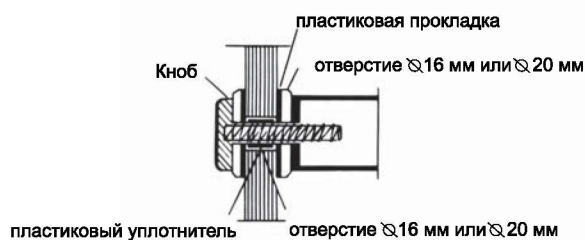

Для стеклянных дверей