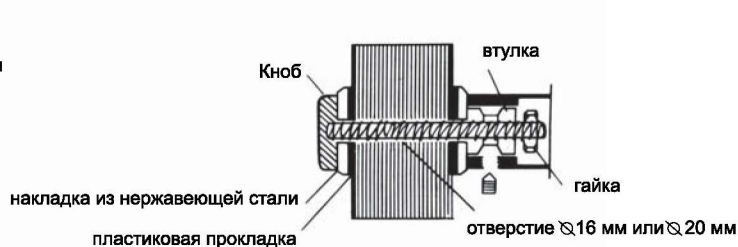

Для металлических, пластиковых и деревянных дверей