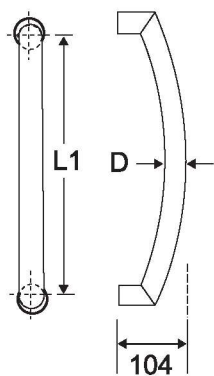

Н 17

Размеры (мм)

L1(C/C)	D
425	27