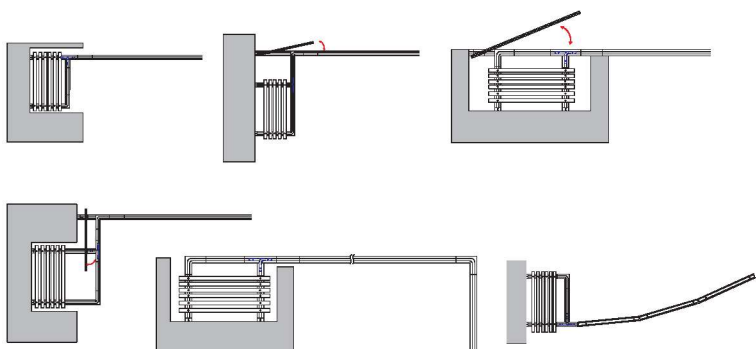

Фурнитура для мобильных перегородок SWS (Sliding Wall System)

NEW

Полотна мобильных перегородок могут быть:

- * Аллюминиевые
- * Стекланные
- * Металлические
- * Деревянные
- * Противопожарные двери

Мобильные перегородки применяются в:

- * Выставочных залах
- * Банкетных залах
- * Конференц-залах
- * Торговых центрах
- * Ресторанах и кафе

SWS-PF Мобильная перегородка с верхними и нижними фитингами

SWS-DR Мобильная перегородка с дверным профилем

SWS-PF с верхними и нижними фитингами

SWS-DR с дверным профилем

SWS-DR с дверным профилем с щеточным уплотнителем