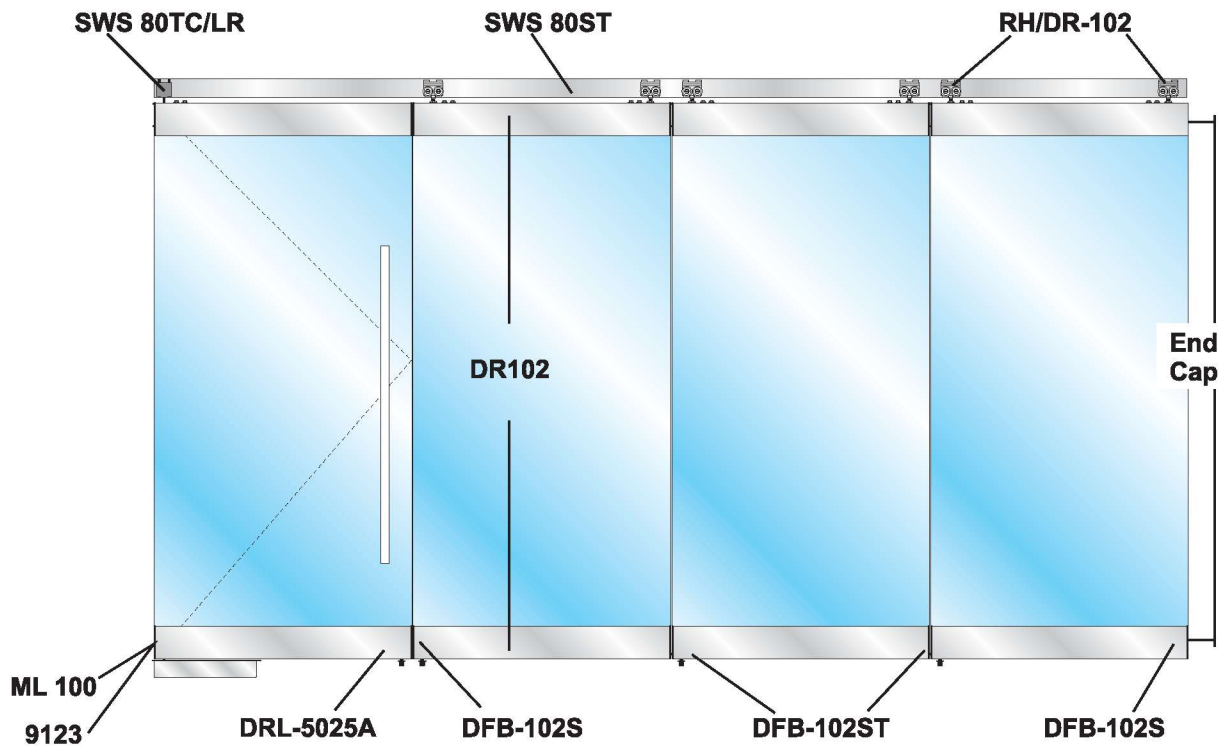

Фурнитура для мобильных перегородок SWS (Sliding Wall System)

NEW

Полотна мобильных перегородок могут быть:

- * Аллюминиевые
- * Стекланные
- * Металлические
- * Деревянные
- * Противопожарные двери

Мобильные перегородки применяются в:

- * Выставочных залах
- * Банкетных залах
- * Конференц-залах
- * Торговых центрах
- * Ресторанах и кафе

SWS-PF Мобильная перегородка с верхними и нижними фитингами

SWS-DR Мобильная перегородка с дверным профилем

SWS-PF с верхними и нижними фитингами

SWS-DR с дверным профилем

SWS-DR с дверным профилем с щеточным уплотнителем