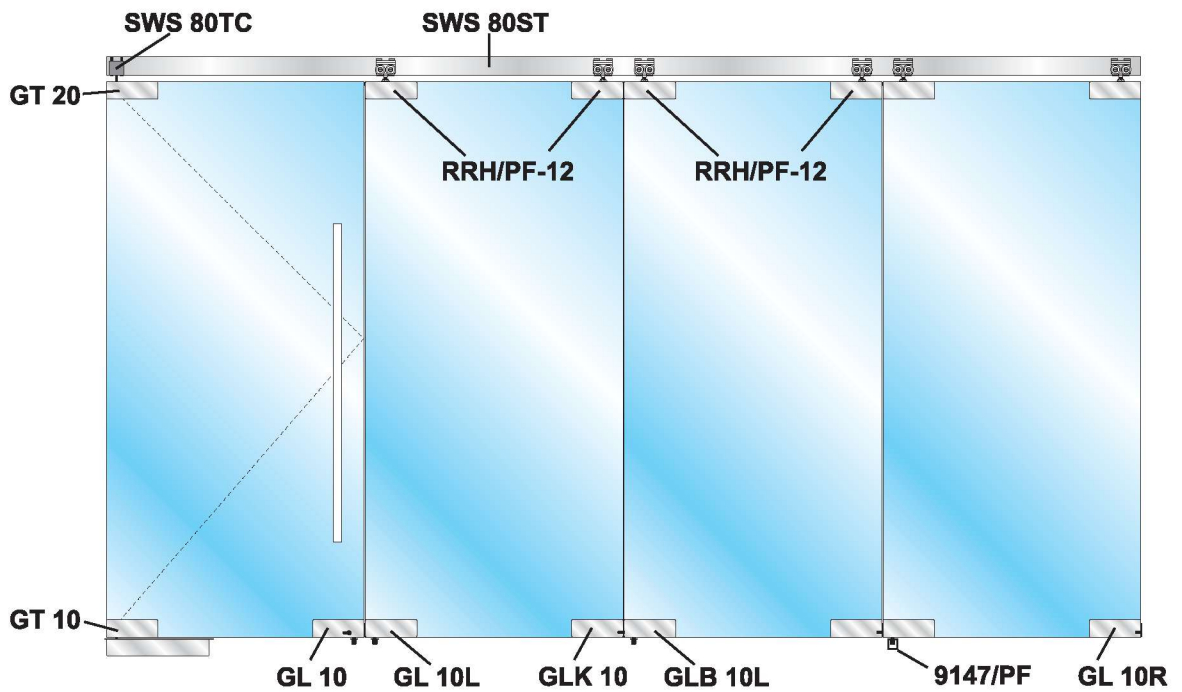

Фурнитура для мобильных перегородок SWS (Sliding Wall System)

NEW

Полотна мобильных перегородок могут быть:

- * Аллюминиевые
- * Стекланные
- * Металлические
- * Деревянные
- * Противопожарные двери

Мобильные перегородки применяются в:

- * Выставочных залах
- * Банкетных залах
- * Конференц-залах
- * Торговых центрах
- * Ресторанах и кафе

SWS-PF Мобильная перегородка с верхними и нижними фитингами

SWS-DR Мобильная перегородка с дверным профилем