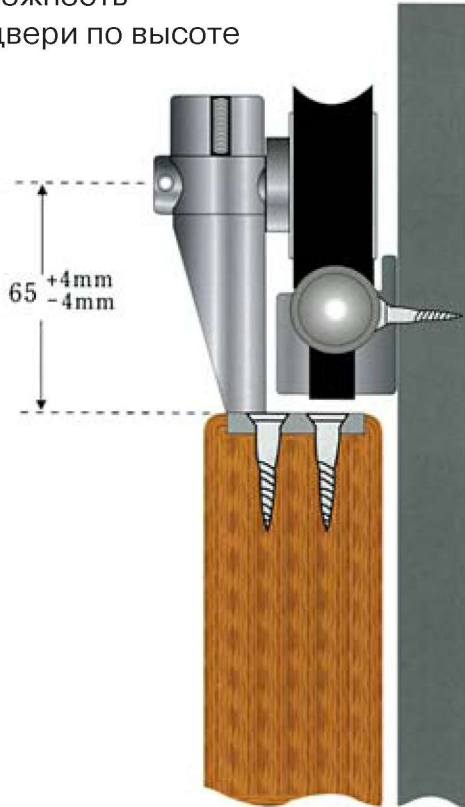

Раздвижная система для деревянных дверей

GSD-523 Каретка

- * Новое решение для деревянных откатных дверей
- * Комплект фурнитуры как в системе G-Tech, но со специальными каретками для деревянных дверей
- * Подходит для толщины дверного полотна 40-50 мм
- * Имеется возможность регулировки двери по высоте

BG-16 Напольная направляющая

- * Используется для деревянных откатных дверей
- * Варианты исполнения:
 - шлифованная нержавеющая сталь – BG-16S
 - алюминий – BG-16A